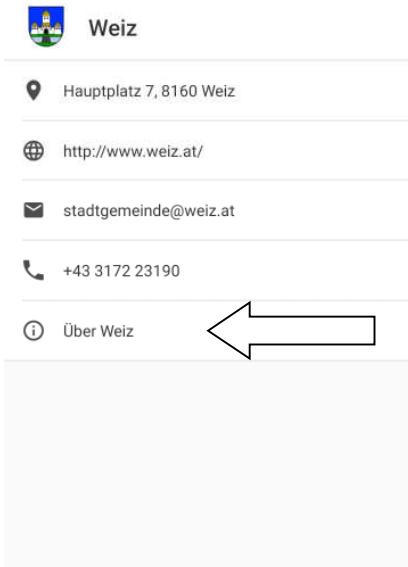

## Pfad zum Parkleitsystem anhand der 24cities App sowie mittels PC

1. Die App 24cities wird aus dem je nach Betriebsprogramm spezifischen App-Store downgeloadet. Das Symbol erscheint nach dem Download auf dem Bildschirm und die App kann geöffnet werden.

2. In der App erscheinen die 8 Österreichischen Städte in alphabetischer Reihenfolge. Ganz unten findet man die Stadt Weiz und klickt darauf.

3. Auf der folgenden Seite klickt man auf den Menüpunkt „Über Weiz“