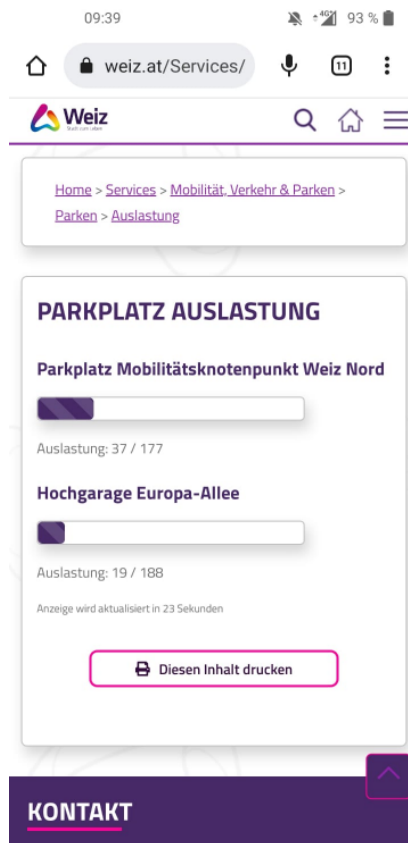

## Pfad zum Parkleitsystem anhand der 24cities App sowie mittels PC

1. Die App 24cities wird aus dem je nach Betriebsprogramm spezifischen App-Store downgeloadet. Das Symbol erscheint nach dem Download auf dem Bildschirm und die App kann geöffnet werden.

2. In der App erscheinen die 8 Österreichischen Städte in alphabetischer Reihenfolge. Ganz unten findet man die Stadt Weiz und klickt darauf.

3. Auf der folgenden Seite klickt man auf den Menüpunkt „Über Weiz“

4. Man erreicht die Seite „Informationen“ wo man den unterstrichenen Link „Parkleitsystem Einkaufszentrum PARKS“ auswählt.

Parken in Weiz

Essen in Weiz

Events in Weiz

Liefer- und Bestellservice

Parkleitsystem Einkaufszentrum PARKS

Besonders hervorzuheben ist die Rolle von Weiz als größter und wichtigster Schul- und

5. Und schon hat man die Anzeige der Parkplatzauslastung auf der Website der Stadt Weiz erreicht.

1. Die Website der Stadt Weiz erreicht man über den Link: <https://www.weiz.at/>
2. Auf der Website wählt man unter dem Menüpunkt „Services“ den Unterpunkt „Mobilität, Verkehr & Parken“.
3. Auf der linken Seite findet man nun ein Parksymbol mit der Unterschrift „Parken“, auf das man klickt und erreicht damit folgenden Link: [https://www.weiz.at/Services/Mobilitaet\\_Verkehr\\_Parken/Parken](https://www.weiz.at/Services/Mobilitaet_Verkehr_Parken/Parken)