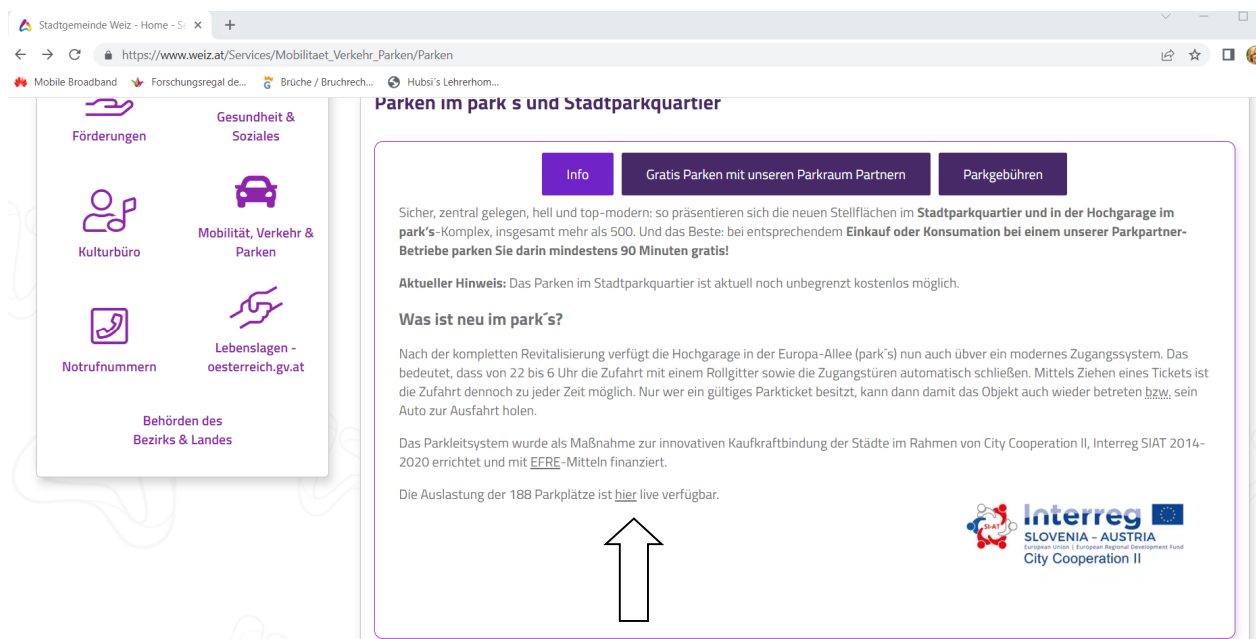

Weiz ist das wirtschaftliche Herz der gesamten Region. Im Zentrum der österreichischen Elektroindustrie, mit den Nachfolgebetrieben der ehemaligen ELIN UNION - Siemens AG Österreich Transformers Weiz, Andritz HYDRO und ELIN Motoren - sowie der internationalen Knill-Gruppe haben sich zusätzlich mehrere Großbetriebe des Autozuliefererkonzerns MAGNA sowie Bauunternehmen wie LIEB-Bau-Weiz sowie Strobl Bau niedergelassen. Das Energie-Innovationszentrum W.E.I.Z., das mittlerweile aus vier Häusern besteht, bildet eine zusätzliche Wirtschaftsplattform für innovative Unternehmen, für Bildungseinrichtungen und für Start-Up-Betriebe, aber auch für bedeutende steirische Forschungseinrichtungen wie das Joanneum Research mit dem Institut MATERIALS oder Human Research.

Besonders hervorzuheben ist die Rolle von Weiz als größter und wichtigster Schul- und

5. Und schon hat man die Anzeige der Parkplatzauslastung auf der Website der Stadt Weiz erreicht.

1. Die Website der Stadt Weiz erreicht man über den Link: <https://www.weiz.at/>
2. Auf der Website wählt man unter dem Menüpunkt „Services“ den Unterpunkt „Mobilität, Verkehr & Parken“.
3. Auf der linken Seite findet man nun ein Parksymbol mit der Unterschrift „Parken“, auf das man klickt und erreicht damit folgenden Link: [https://www.weiz.at/Services/Mobilitaet\\_Verkehr\\_Parken/Parken](https://www.weiz.at/Services/Mobilitaet_Verkehr_Parken/Parken)

4. Wenn man die Seite hinunter-scrollt wählt man unter der Überschrift „Parken im park's und Stadtquartier“ den Link über das unterstrichene Wort „hier“ im Satz: „Die Auslastung der 188 Parkplätze ist hier live verfügbar.“, und erreicht somit die Anzeige der Parkplatzauslastung.